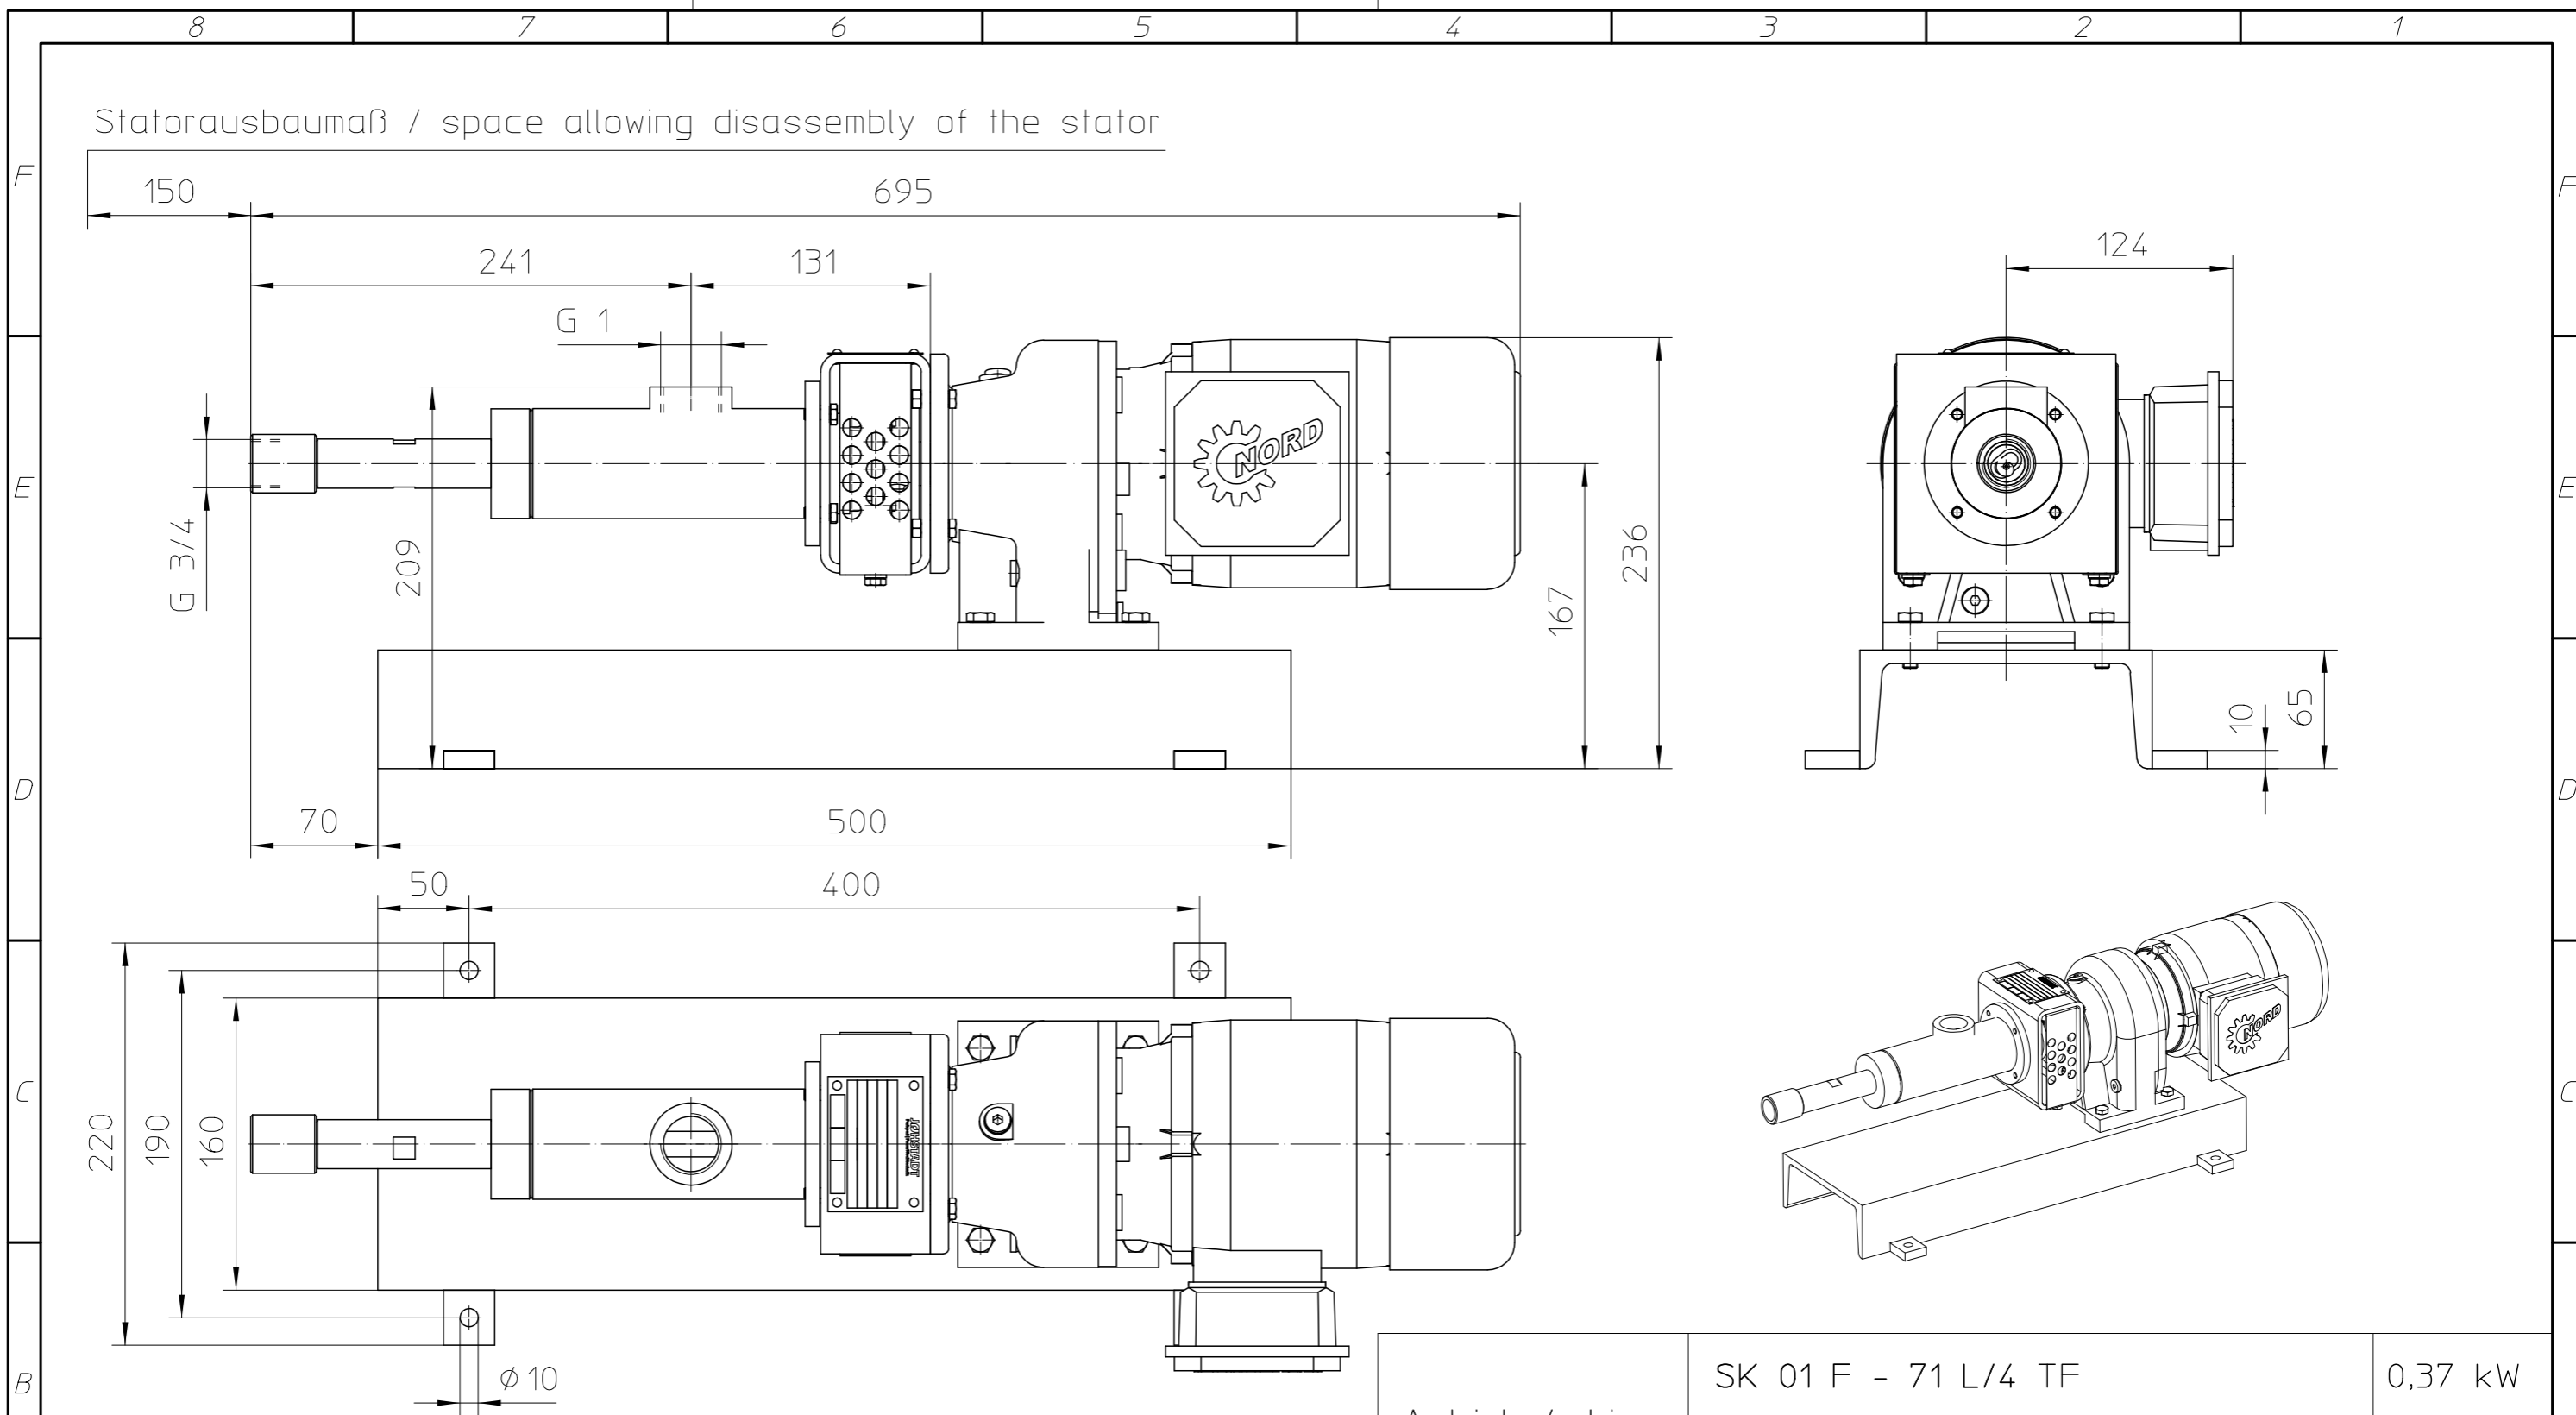

Statorausbaumaß / space allowing disassembly of the stator

Antrieb / drive:		SK 01 F - 71 L/4 TF	0,37 kW
		SK 01 F - 71 S/4	0,25 kW
Rev.: 02	Rev.-Dat. 02.03.16	Allgemeintoleranz	Exemplar
Gewicht		ISO 2768-mk	Maßstab 1:3.5714
		Datum	Name
		Bearb. 10.09.01	R.Tielze
		Gepr.	
		Norm	
		Benennung	
		Maßblatt-Aggregat	
		Dimension sheet-unit	
		Zeichnungs Nr.	
		MAB-AF J008B-10de	
		Blatt	
		7	
		1 Bl.	
Zust.	Änderung	Datum	Name
Ers. f.		Ers. d.	