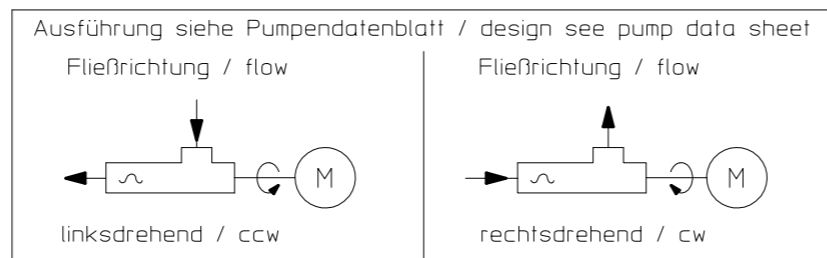

Statorausbaumaß / space allowing disassembly of the stator

Antrieb / drive:		SK 01 F - 71 L/4 TF	0,37 kW
		SK 01 F - 71 S/4	0,25 kW
Rev.: 02	Rev.-Dat. 02.03.16	Allgemeintoleranz	Exemplar
Gewicht		ISO 2768-mk	Maßstab 1:3.5714
		Datum	Name
		Bearb. 10.09.01	R.Tielze
		Gepr.	
		Norm	
		Benennung	
		Maßblatt-Aggregat	
		Dimension sheet-unit	
		Zeichnungs Nr.	
		MAB-AF J008B-10de	
		Blatt	
		7	
		1 Bl.	
Zust.	Änderung	Datum	Name
Ers. f.		Ers. d.	